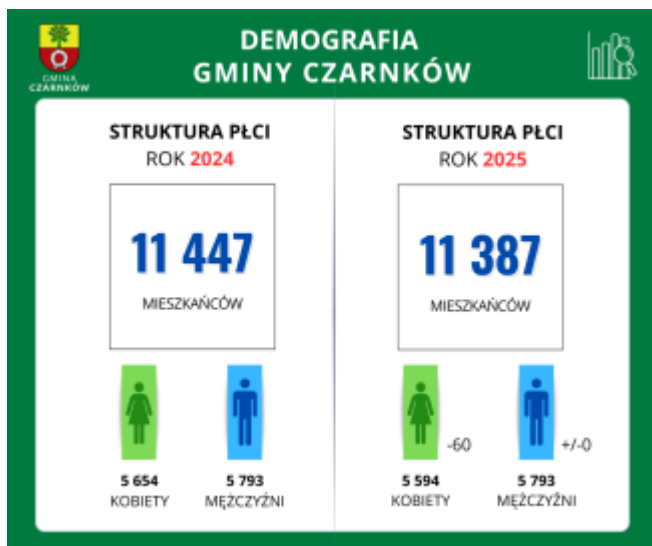

Demografia Gminy Czarnków rok 2025

Demografia Gminy Czarnków rok 2025 ☐☐

Liczby to nie tylko statystyka. To przede wszystkim ludzie, którzy tworzą naszą historię. Poniżej przedstawiamy Państwu dane demograficzne za rok 2025.

☐☐ Mieszkańcy ogółem

11 387 W tym: ☐☐ Kobiety **5 594** ☐☐ Mężczyźni **5 793**

Struktura wieku

☐☐ Dzieci i młodzież (0–18 lat) **2 544** W tym: ☐☐ Kobiety **1 200** ☐☐ Mężczyźni **1 344**

☐☐ Wiek produkcyjny (19–64 lata) **6 984** W tym: ☐☐ Kobiety **3 371** ☐☐ Mężczyźni **3 613**

☐☐☐ Seniorzy (65+ lat) **1 859** W tym: ☐☐ Kobiety **1 023** ☐☐ Mężczyźni **836**

Witamy na świecie

W 2025 roku urodziło się **76** dzieci (w tym: **34 dziewczynki** i **42 chłopców**). Oto liczby urodzeń w poszczególnych miejscowościach: