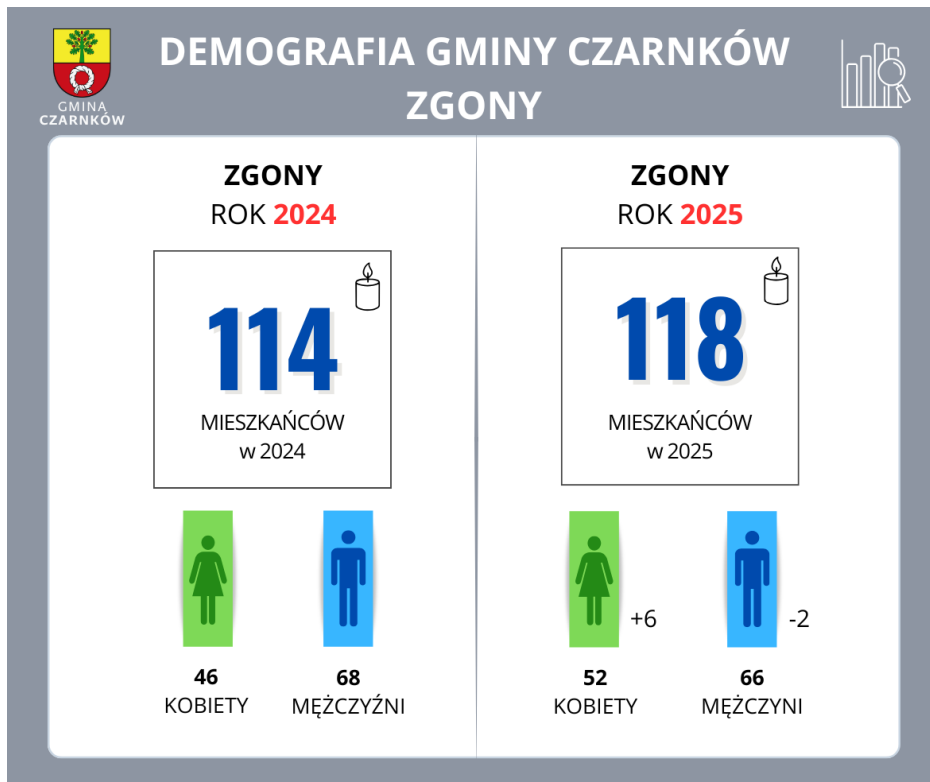

☐☐ Mieszkańcy ogółem

11 387 W tym: ☐☐ Kobiety **5 594** ☐☐ Mężczyźni **5 793**

Struktura wieku

☐☐ Dzieci i młodzież (0–18 lat) **2 544** W tym: ☐☐ Kobiety **1 200** ☐☐ Mężczyźni **1 344**

☐☐ Wiek produkcyjny (19–64 lata) **6 984** W tym: ☐☐ Kobiety **3 371** ☐☐ Mężczyźni **3 613**

☐☐☐ Seniorzy (65+ lat) **1 859** W tym: ☐☐ Kobiety **1 023** ☐☐ Mężczyźni **836**

Witamy na świecie

W 2025 roku urodziło się **76** dzieci (w tym: **34 dziewczynki** i **42 chłopców**). Oto liczby urodzeń w poszczególnych miejscowościach:

- Brzeźno-2 dzieci,
- Bukowiec-3 dzieci,
- Ciszkowo-4 dzieci,
- Gajewo-2 dzieci,
- Gębice-5 dzieci,
- Gębiczyn-2 dzieci,
- Goraj-Zamek-1 dziecko,
- Góra nad Notecią-5 dzieci,
- Grzępy-2 dzieci,
- Huta-3 dzieci,
- Jędrzejewo-2 dzieci,
- Komorzewo-1 dziecko,
- Kuźnica Czarnkowska-5 dzieci,
- Marunowo-3 dzieci,
- Mikołajewo-2 dzieci,
- Piaski-1 dziecko,
- Radosiew-4 dzieci,
- Romanowo Dolne-9 dzieci,
- Romanowo Górne-5 dzieci,
- Sarbia-1 dziecko,

- ☐ Sarbka-2 dzieci,
- ☐ Śmieszkowo-9 dzieci,
- ☐ Walkowice-2 dzieci,
- ☐ Zofiowo-1 dziecko.

☐ Pożegnania

W minionym roku odeszło od nas **118** mieszkańców (w tym: **52 kobiety i 66 mężczyzn**) z następujących miejscowości: