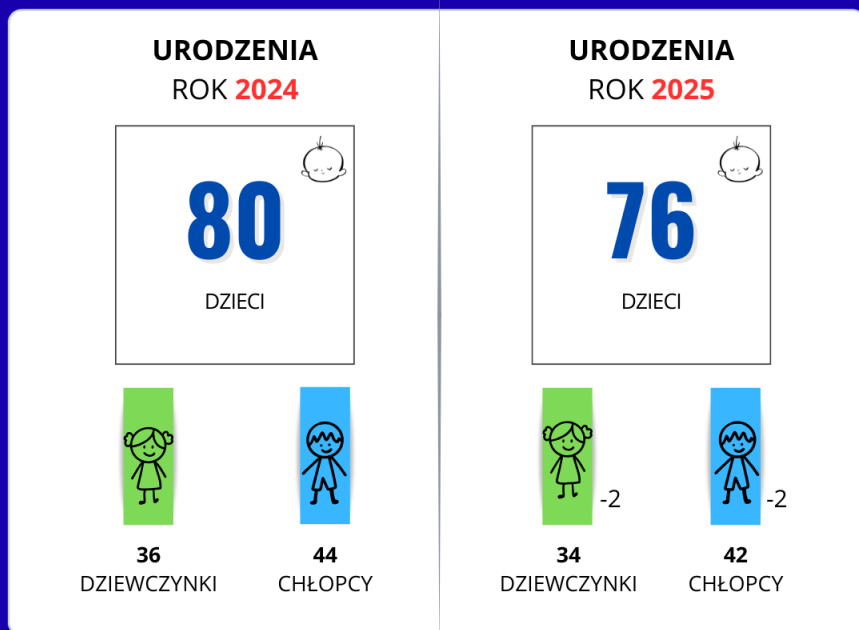

Demografia Gminy Czarnków rok 2025

Demografia Gminy Czarnków rok 2025 ☐☐

Liczby to nie tylko statystyka. To przede wszystkim ludzie, którzy tworzą naszą historię. Poniżej przedstawiamy Państwu dane demograficzne za rok 2025.

☐☐ Mieszkańcy ogółem

11 387 W tym: ☐☐ Kobiety **5 594** ☐☐ Mężczyźni **5 793**

Struktura wieku

☐☐ Dzieci i młodzież (0–18 lat) **2 544** W tym: ☐☐ Kobiety **1 200** ☐☐ Mężczyźni **1 344**

☐☐ Wiek produkcyjny (19–64 lata) **6 984** W tym: ☐☐ Kobiety **3 371** ☐☐ Mężczyźni **3 613**

☐☐☐ Seniorzy (65+ lat) **1 859** W tym: ☐☐ Kobiety **1 023** ☐☐ Mężczyźni **836**

Witamy na świecie

W 2025 roku urodziło się **76** dzieci (w tym: **34 dziewczynki** i **42 chłopców**). Oto liczby urodzeń w poszczególnych miejscowościach: