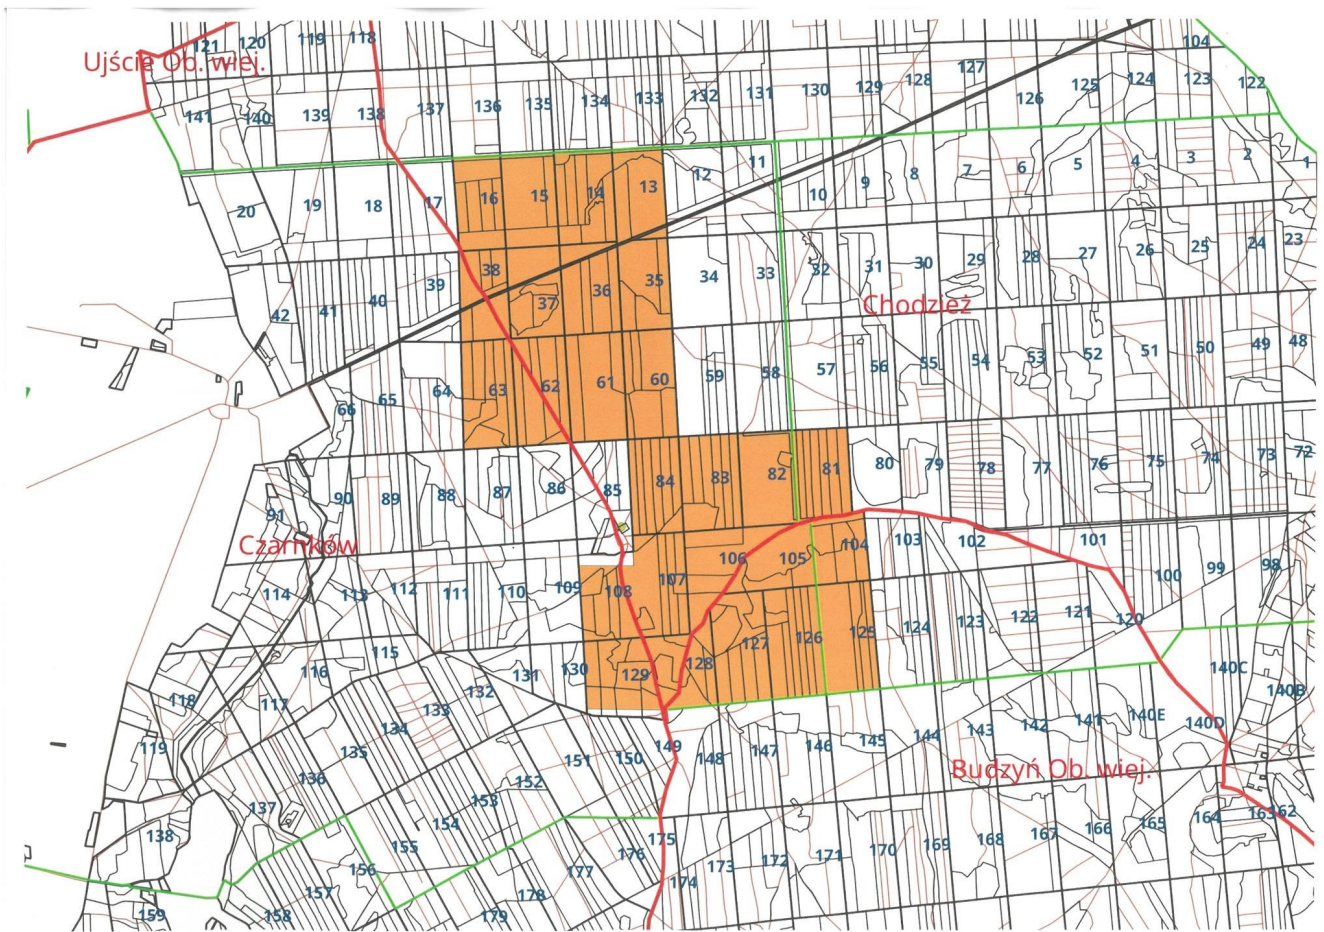

# Ważne informacje dla mieszkańców

Nadleśnictwo Sarbia planuje zabiegi wielkoobszarowego ograniczania liczebności szkodników pierwotnych sosny, tj. strzygonia choinówka.

Zabieg wykonany zostanie w terminie .-.. . (uzależniony będzie od warunków pogodowych). Procedura zabiegowa przeprowadzona zostanie samolotem Dromader M 18. Lokalizacja obręb Wyszyń w leśnictwie Jacewko oraz Drzągowo, ogólna powierzchnia 625 ha. Środek: Confirm ciecz robocza w dawce 3,0 m/1 ha.

Okres prewencji wynosi 24 godziny — prosimy nie wchodzić na teren objęty zabiegiem do czasu całkowitego wyschnięcia cieczy użytkowej na powierzchni roślin.

W załączeniu mapa z zaznaczonym polem zabiegowym.

Nadleśnictwo Sarbia - mapa planowanego zabiegu agrolotniczego - strzygonia choinówka